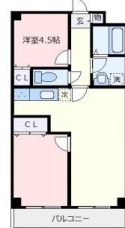

おすすめ物件

石原第7ビル

おすすめポイント

- ♡青葉台徒歩10分・藤が丘徒歩8分♡
 - ・3DKを2LDKにリノベーションしました！
 - ・木目柄が協調された珍しいフロアタイル♪
 - ・アクセントの赤いキッチン(^_^)
 - ・広いリビングでリビングスペースを十分に活用できます！
- エントランス改修工事済！！**

株式会社アイディーエム
フィールズ青葉台店

国土交通大臣(4)第0100号 横浜市青葉区青葉台2-11-15ミネハイム1F